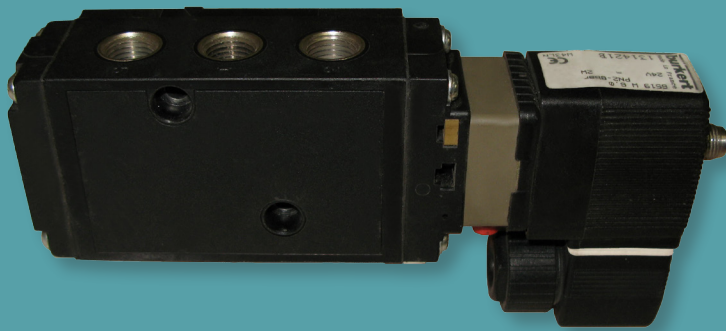

Verdeler

Pneumaat

Magneetventiel

Verbindingskabel

Geluidsdempers & filters

Ontluchtungs pijpen

Snelheidsregelplaat

Adaptors

Blind stops

GELUIDSDEMPERS & FILTERS

10		1/4": AF12021300 (messing)	1/8":
11		1/4": AF12081306	1/8":
12		1/4": AF12061300	1/8":
13		1/4":	1/8": AF12021000 (roestvast staal)

ONTLUCHTINGSPIJPEN

20		1/4": SODTUBE004	1/8": SODTUBE001
21		1/4": SODTUBE005	1/8": SODTUBE002
22		1/4": SODTUBE006	1/8": SODTUBE003
23		1/4":	1/8":
24		1/4":	1/8":
25		1/4":	1/8":

SNELHEIDSREGELPLAAT

30		ELOVPX	ELOVPXI (roestvast staal)
----	---	--------	------------------------------

ADAPTORS

41		1/4": AF13050813	1/8":
42		1/4": AF40101313	1/8": AF40101010
43		1/4": AF10010813 + AF10020800G	1/8":
44		1/4": AF10010813	1/8":