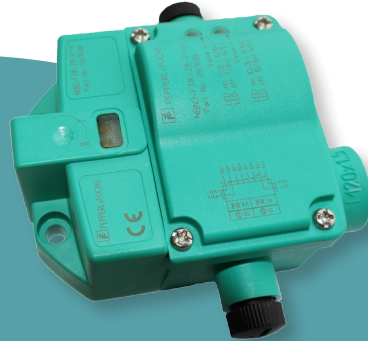

Automatisatie

Puck

Eindeloopschakelaar

Wartel

Pneumaat

Magneetventiel

Verbindingskabel

Puck

Eindeloopschakelaar

Wartel

Pneumaat

Magneetventiel

Eindeloopschakelaar

Wartel

Pneumaat

Magneetventiel

Puck

Eindeloopschakelaar

Wartel

Pneumaat

Magneetventiel

Verbindingskabel

Puck

Eindeloopschakelaar

SNELHEIDSREGELPLAAT

30		ELOVPX	ELOVPXI (roestvast staal)
----	---	--------	------------------------------

ADAPTORS

41		1/4": AF13050813	1/8":
42		1/4": AF40101313	1/8": AF40101010
43		1/4": AF10010813 + AF10020800G	1/8":
44		1/4": AF10010813	1/8":