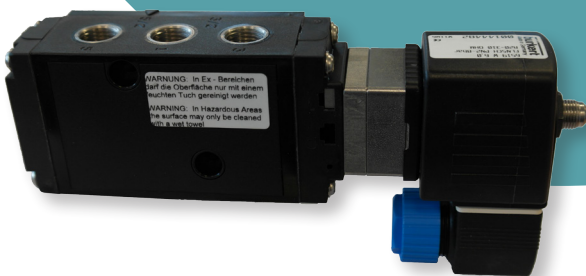

Puck

Eindeloopschakelaar

Wartel

Pneumaat

Magneetventiel

Verbindingskabel

Puck

Eindeloopschakelaar

Verdeler

Pneumaat

Magneetventiel

Verbindingskabel

Geluidsdempers & filters

Ontluchtungs pijpen

Snelheidsregelplaat

Adaptors