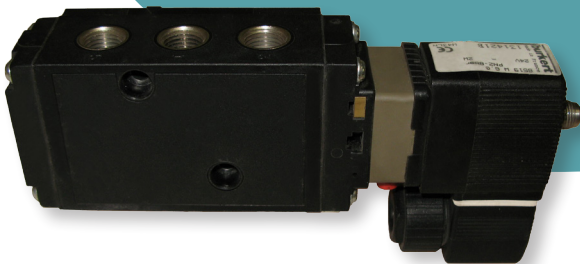

Eindeloopschakelaar

Wartel

Pneumaat

Magneetventiel

Eindeloopschakelaar

Wartel

Pneumaat

Magneetventiel

Puck

Eindeloopschakelaar

Wartel

Pneumaat

Magneetventiel

Verbindingskabel

Puck

Eindeloopschakelaar

Verdeler

Pneumaat

Magneetventiel

Verbindingskabel

Geluidsdempers & filters

Ontluchtungs pijpen

Snelheidsregelplaat

Adaptors

SNELHEIDSREGELPLAAT

30		ELOVPX	ELOVPXI (roestvast staal)
----	---	--------	------------------------------

ADAPTORS

41		1/4": AF13050813	1/8":
42		1/4": AF40101313	1/8": AF40101010
43		1/4": AF10010813 + AF10020800G	1/8":
44		1/4": AF10010813	1/8":