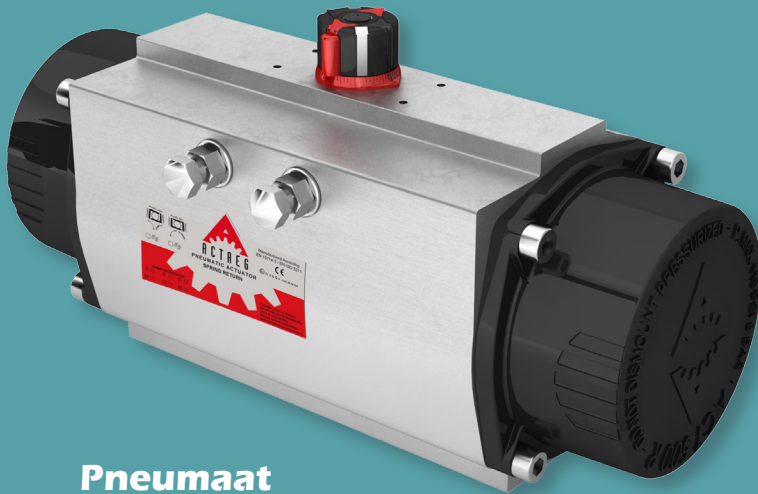

Eindeloopschakelaar

Wartel

Pneumaat

Magneetventiel

Eindeloopschakelaar

Wartel

Pneumaat

Magneetventiel

Puck

Eindeloopschakelaar

Wartel

Pneumaat

Magneetventiel

Verbindingskabel

Puck

Eindeloopschakelaar

Verdeler

Pneumaat

Magneetventiel

Verbindingskabel

Geluidsdempers & filters

Ontluchtungs pijpen

Snelheidsregelplaat

Adaptors