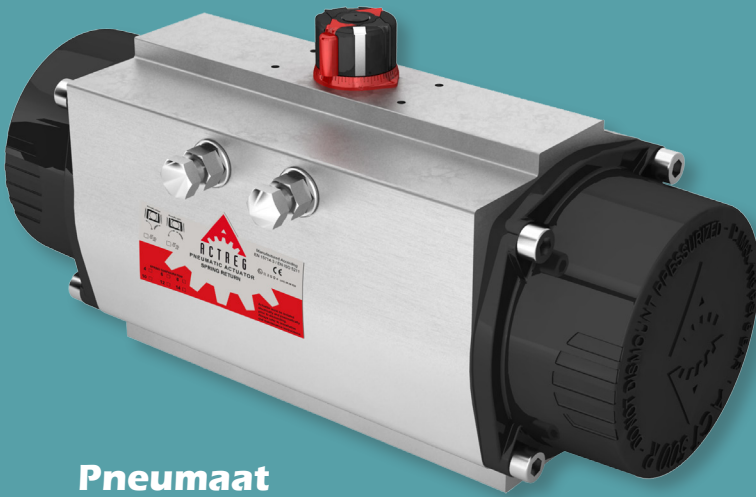

Eindeloopschakelaar

Wartel

Pneumaat

Magneetventiel

Eindeloopschakelaar

Wartel

Pneumaat

Magneetventiel

Puck

Eindeloopschakelaar

Wartel

Pneumaat

Magneetventiel

Verbindingskabel

Puck

Eindeloopschakelaar

Verdeler

Pneumaat

Magneetventiel

Verbindingskabel

Geluidsdempers & filters

Ontluchtungs pijpen

Snelheidsregelplaat

Adaptors