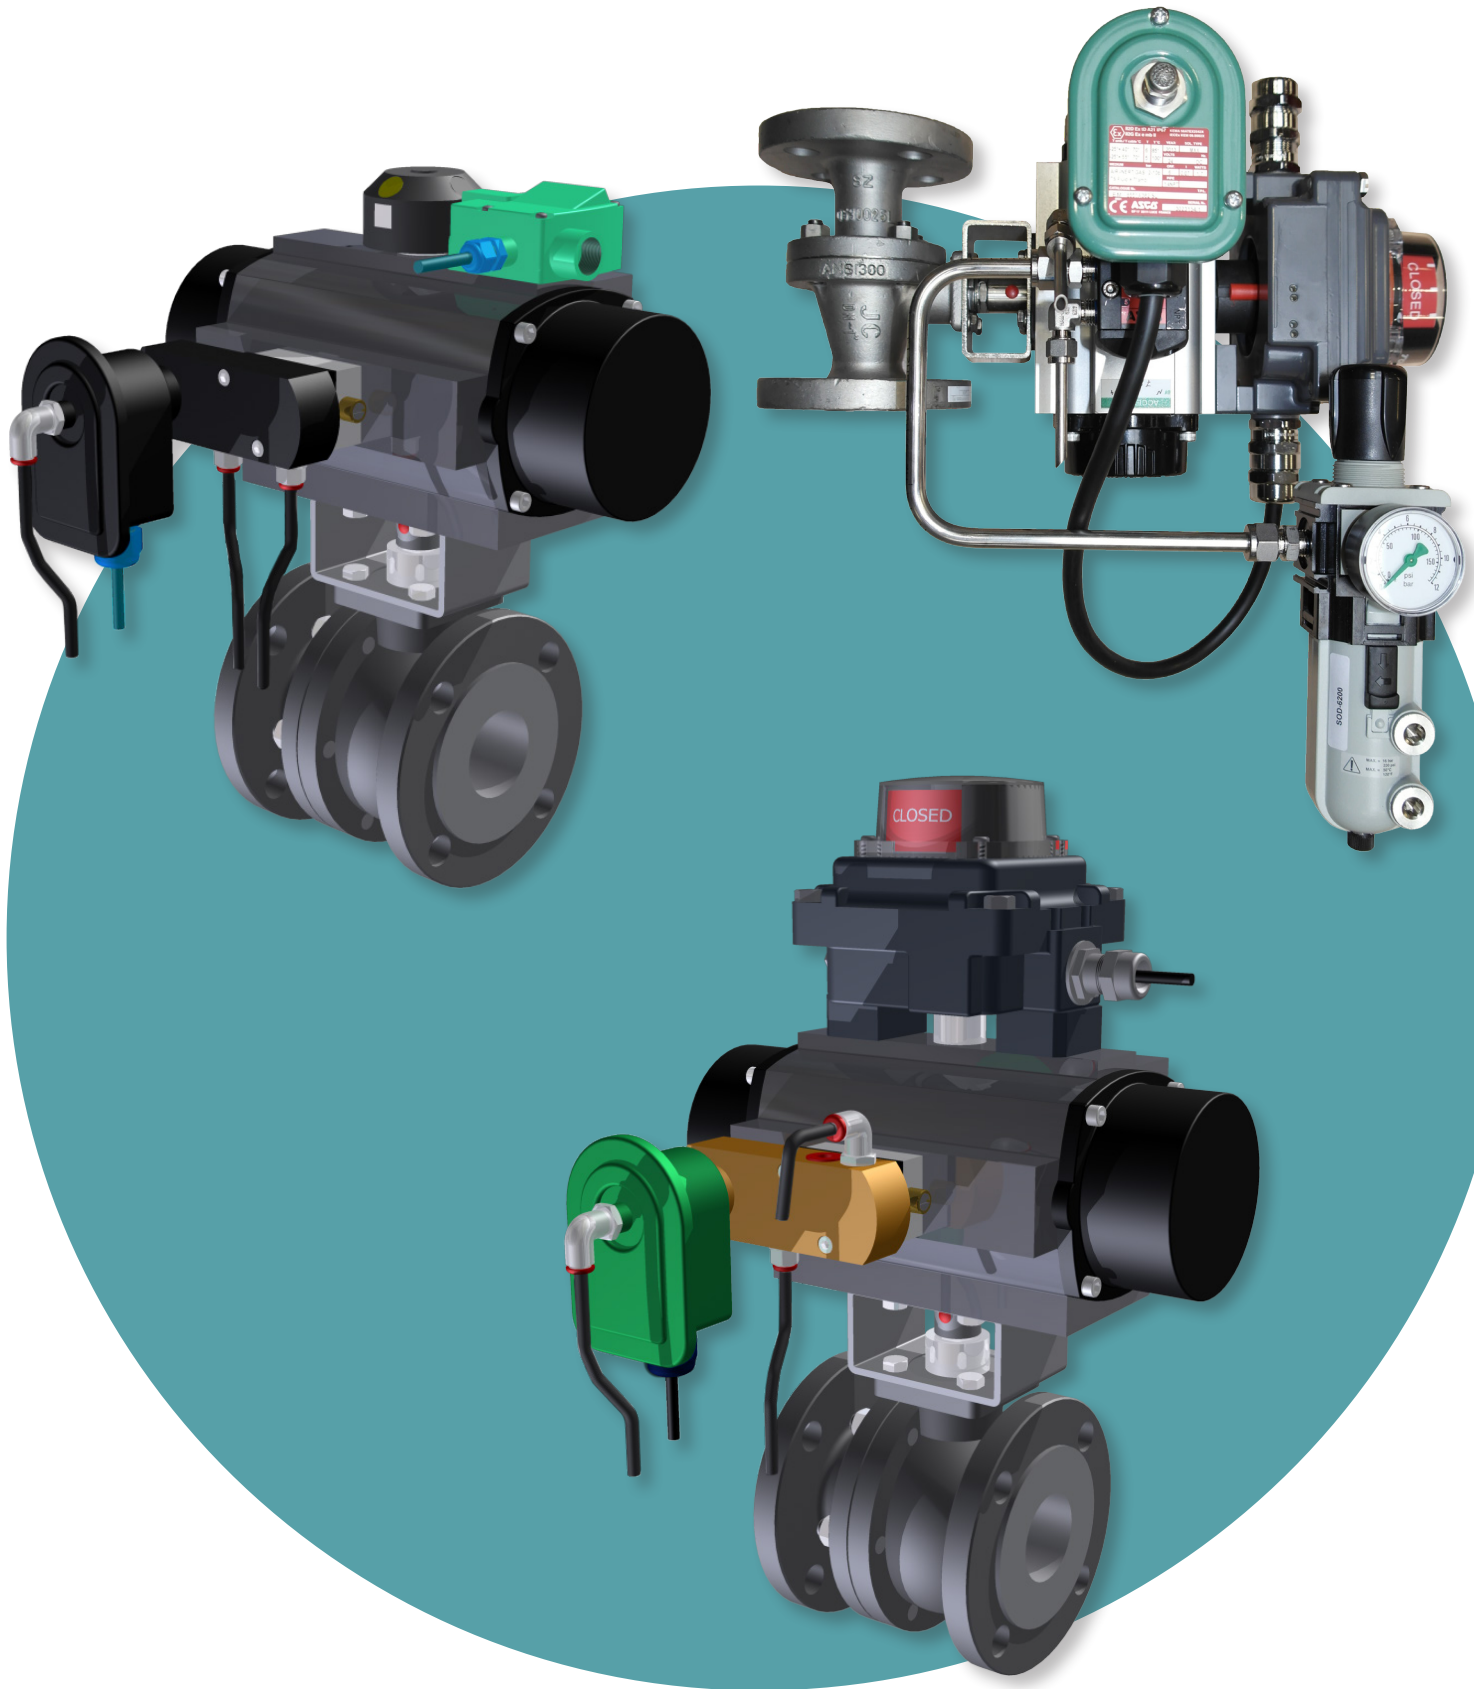

SNELHEIDSREGELPLAAT

30		ELOVPX	ELOVPXI (roestvast staal)
----	---	--------	------------------------------

ADAPTORS

41		1/4": AF13050813	1/8":
42		1/4": AF40101313	1/8": AF40101010
43		1/4": AF10010813 + AF10020800G	1/8":
44		1/4": AF10010813	1/8":

BLIND STOPS

50		1/4":	1/8":
51		1/4": AF40181301	1/8": AF40181001
52		1/4":	1/8":
53		1/4":	1/8":

	EINDELOOPSCHAKELAAR	WARTEL	MAGNEETVENTIEL	KABEL
24 VDC	2-draads: NBN3-F31K-Z8-V1-V1 (SD2166XX) 3-draads: NBN3-F31K-E8-V1-V1 (SD3166XX)	M20 x 1,5 CG (grijze plastic)	MNAM 24 VDC	30 cm: VMA-2+P/Z2-0,3M-PVC-V1-W-Y VC 12A 60 cm: VMA-2+P/Z2-0,6M-PVC-V1-W-Y VC 12A
	Opties: - aantal aansluitingen voor magneetventielen: 0, 1 of 2 - andere wartel - snelheidsregelplaat fig. ELOVPX			
3G3D	2-draads: NBN3-F31K2M-Z8-B13-S-3G3D 3-draads: NBN3-F31K2M-E8-B13-S-3G3D	M20 x 1,5 CGEXE (zwarte plastic)	MNAMXC	
	Opties: - 24 VDC: 2-draads (NBN-F31K2-Z8-B13-S) of 3-draads (NBN-F31K2-E8-B13-S) - Eex i: NCN3-F31K2-N4-B13-S - ASI - Blind stop (geen doorverbinding) - snelheidsregelplaat fig. ELOVPX			
Eex d	TXP-M2CGNMM (SXM9XXT)	M20 x 1,5 CGEXD (metaal)	MNAMXC	-
	Opties: - aantal aansluitingen voor magneetventielen: 0, 1 of 2 - andere wartel - snelheidsregelplaat fig. ELOVPX			
Eex i	NCN3-F31K-N4-V1-V1 (SDI166XX)	M20 x 1,5 CGEXI (blauwe plastic)	MNAM I	V1S-W-N4-0,5M-PVC VC 12A EXi
	Opties: - aantal aansluitingen voor magneetventielen: 0, 1 of 2 - andere wartel - snelheidsregelplaat fig. ELOVPX			
ASI	NCN3-F31-B3B-V1-V1 SDA66XX	VAZ-T1-FK-G10-V1 (nieuw)	MNAM 24 VDC	VMA-2+P/Z2- (nieuw) 0,3M-PVC-V1-W eindeloop naar magneetventiel