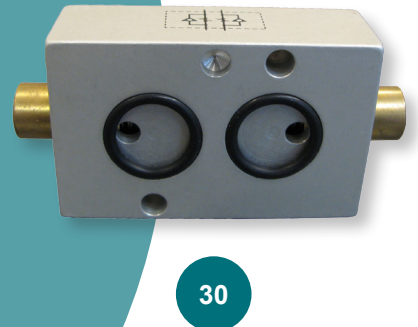

Snelheidsregelplaat