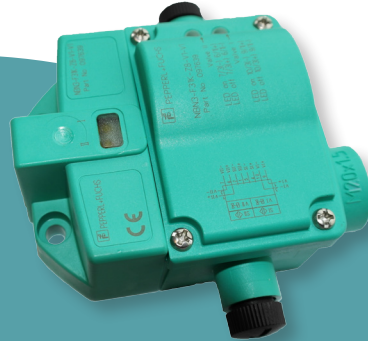

Eindeloopschakelaar

Wartel

Pneumaat

Magneetventiel

Eindeloopschakelaar

Wartel

Pneumaat

Magneetventiel

Puck

Eindeloopschakelaar

Wartel

Pneumaat

Magneetventiel

Verbindingskabel

Puck

Eindeloopschakelaar

SNELHEIDSREGELPLAAT

30		ELOVPX	ELOVPXI (roestvast staal)
----	---	--------	------------------------------

ADAPTORS

41		1/4": AF13050813	1/8":
42		1/4": AF40101313	1/8": AF40101010
43		1/4": AF10010813 + AF10020800G	1/8":
44		1/4": AF10010813	1/8":

BLIND STOPS

50		1/4":	1/8":
51		1/4": AF40181301	1/8": AF40181001
52		1/4":	1/8":
53		1/4":	1/8":

	EINDELOOPSCHAKELAAR	WARTEL	MAGNEETVENTIEL	KABEL
24 VDC	2-draads: NBN3-F31K-Z8-V1-V1 (SD2166XX) 3-draads: NBN3-F31K-E8-V1-V1 (SD3166XX)	M20 x 1,5 CG (grijze plastic)	MNAM 24 VDC	30 cm: VMA-2+P/Z2-0,3M-PVC-V1-W-Y VC 12A 60 cm: VMA-2+P/Z2-0,6M-PVC-V1-W-Y VC 12A
	Opties: - aantal aansluitingen voor magneetventielen: 0, 1 of 2 - andere wartel - snelheidsregelplaat fig. ELOVPX			
3G3D	2-draads: NBN3-F31K2M-Z8-B13-S-3G3D 3-draads: NBN3-F31K2M-E8-B13-S-3G3D	M20 x 1,5 CGEXE (zwarte plastic)	MNAMXC	
	Opties: - 24 VDC: 2-draads (NBN-F31K2-Z8-B13-S) of 3-draads (NBN-F31K2-E8-B13-S) - Eex i: NCN3-F31K2-N4-B13-S - ASI - Blind stop (geen doorverbinding) - snelheidsregelplaat fig. ELOVPX			
Eex d	TXP-M2CGNMM (SXM9XXT)	M20 x 1,5 CGEXD (metaal)	MNAMXC	-
	Opties: - aantal aansluitingen voor magneetventielen: 0, 1 of 2 - andere wartel - snelheidsregelplaat fig. ELOVPX			
Eex i	NCN3-F31K-N4-V1-V1 (SDI166XX)	M20 x 1,5 CGEXI (blauwe plastic)	MNAM I	V1S-W-N4-0,5M-PVC VC 12A EXi
	Opties: - aantal aansluitingen voor magneetventielen: 0, 1 of 2 - andere wartel - snelheidsregelplaat fig. ELOVPX			
ASI	NCN3-F31-B3B-V1-V1 SDA66XX	VAZ-T1-FK-G10-V1 (nieuw)	MNAM 24 VDC	VMA-2+P/Z2- (nieuw) 0,3M-PVC-V1-W eindeloop naar magneetventiel